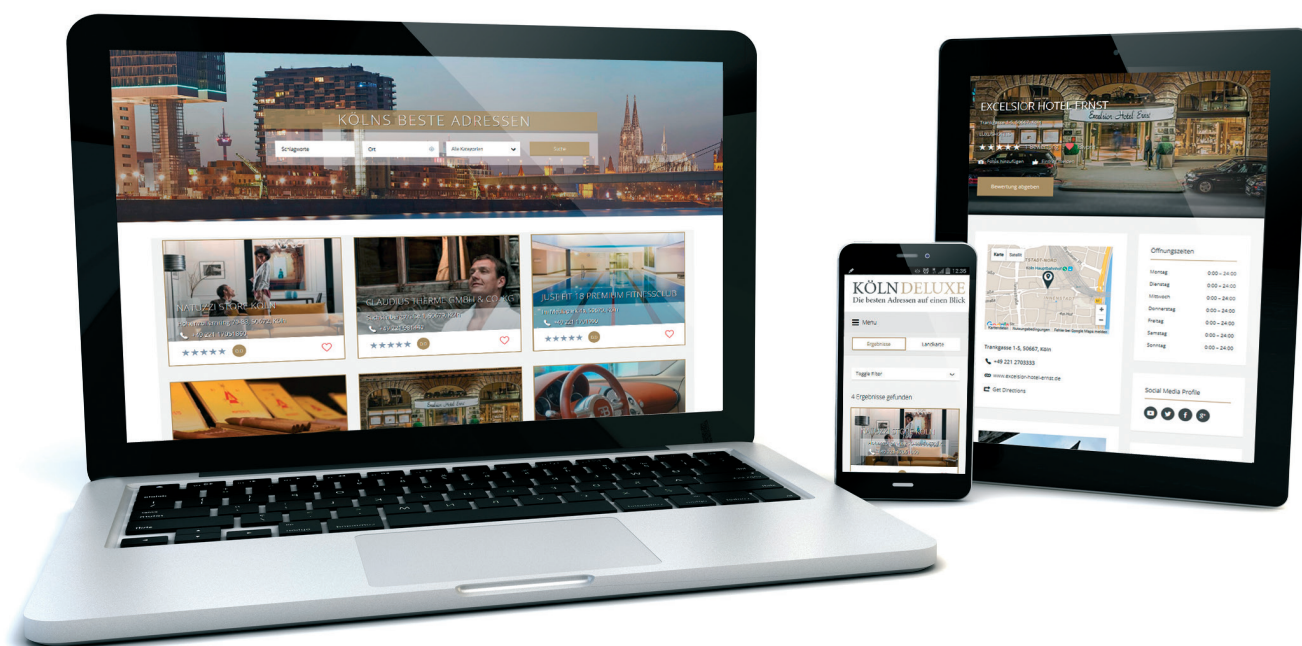

KÖLN DELUXE

DIE BESTEN ADRESSEN AUF EINEN BLICK

WERDEN SIE TEIL VON KÖLNS EXKLUSIVSTEM ONLINEPORTAL

IHR EXKLUSIVES FIRMENPROFIL MIT KUNDENLOGIN

Erreichen Sie Ihre Zielgruppe in einem wirkungsvollen Umfeld. Einfach und exklusiv.

HEADERBILD

Binden Sie kinderleicht Ihr Headerbild in der Größe 1800x400px ein.

GOOGLE MAPS | ÖFFNUNGSZEITEN

Zeigen Sie Ihren Kunden, wann und wo Sie für sie da sind, mit der automatischen Standortkennzeichnung und Ihren Öffnungszeiten.

PREISÜBERSICHT FÜR IHR EXKLUSIVES FIRMENPROFIL

Unternehmen, öffentliche Einrichtungen oder Dienstleister, die auf Köln Deluxe wirkungsvoll werben wollen, können aus den nachfolgend aufgeführten Paketen selbst wählen. Nutzen Sie diese Möglichkeit für einen exklusiven und ansprechend gestalteten Onlineauftritt Ihres Unternehmens und stellen Sie sich und Ihre Leistungen in Wort, Bild und auf Wunsch auch per Video vor.

DELUXE PAKET

960.00€ exkl. MwSt.

Laufzeit = 1 Jahr

- ✓ 1x Bild (1800x400) Header
- ✓ 6x Bild (960x640) Bildgalerie
- ✓ Bildmaterial (kundenseitig)
- ✓ Anschrift + Telefon
- ✓ Google Maps Anbindung
- ✓ Routenplaner
- ✓ Kundenbewertungen