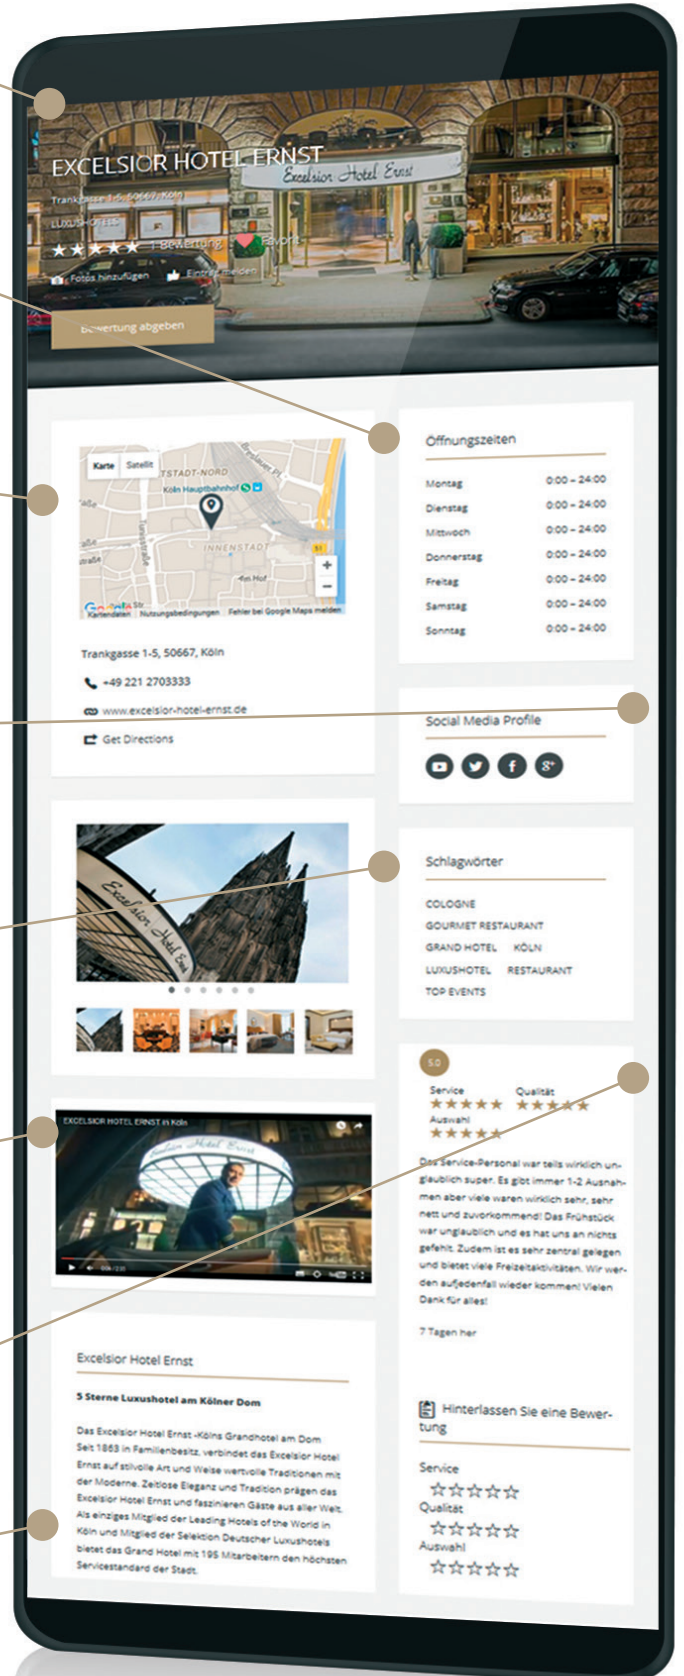

IHR EXKLUSIVES FIRMENPROFIL MIT KUNDENLOGIN

Erreichen Sie Ihre Zielgruppe in einem wirkungsvollen Umfeld. Einfach und exklusiv.

HEADERBILD

Binden Sie kinderleicht Ihr Headerbild in der Größe 1800x400px ein.

GOOGLE MAPS | ÖFFNUNGSZEITEN

Zeigen Sie Ihren Kunden, wann und wo Sie für sie da sind, mit der automatischen Standortkennzeichnung und Ihren Öffnungszeiten.

ANSCHRIFT | TEL. | FAX | ROUTENPLANER

Erleichtern Sie Ihren Kunden den Kontakt zu Ihnen, indem Sie Ihre Firmendaten -von Anschrift bis E-Mailadresse - angeben und Sie direkt die ideale Route zu Ihnen planen können.

SOCIAL MEDIA BUTTONS

Durch die Vernetzung mit Ihren Social-Media-Kanälen erreichen Sie ideale Synergieeffekte.

BILDGALERIE | SCHLAGWÖRTER

Mit bis zu 10 Bildern (960 x 640px) können Sie Ihr Angebot stimmungsvoll und umfangreich präsentieren.*

VIDEOVERMARKTUNG

Mittels einer einfachen Verlinkung können Sie Ihr Firmenvideo in Ihr Profil einbetten.*

KUNDENBEWERTUNGEN

Schaffen Sie Vertrauen bei potentiellen Neukunden.

UNTERNEHMENSDESCHEIBUNG

* Unsere Mitarbeiter von Köln Deluxe beraten Sie gern zu einer optimalen Präsentation Ihres Unternehmens und unterstützen Sie auf Wunsch sogar bei der Erstellung professioneller Fotos, Firmenvideos oder auch Textentwicklung. Sprechen Sie uns an!